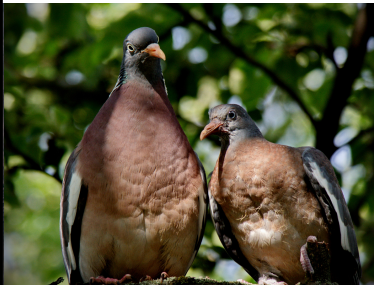

STADTTAUBE

RINGELTAUBE

Stadttauben

- sind verwahrloste Haustiere
- sind Nischenbrüter (siedeln sich in Bauwerken an)
- suchen als ursprüngliche Zuchttiere die Nähe des Menschen
- sind Körnerfresser
- sind nicht immer alle grau, haben aber alle schimmerndes Gefieder im Halsbereich

Ringeltauben

- sind Wildtiere
- brüten in Bäumen
- ernähren sich von Bucheckern, Beeren, Grünpflanzen, etc.
- sind (je nach Alter) grau mit weißen äußeren Federn am Flügel
- adulte Tiere haben weiße Flecken am Hals und einen fast orangenen Schnabel
- sind deutlich größer als Stadttauben